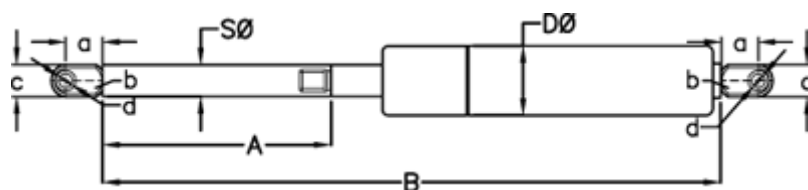

Varenummer: 049058RG0375P1T1

Beskrivelse: Stabilus Lift-O-Mat Gasfjeder 9058RG-P1T1 0375N
03 08 200 0375 - Rustfast AISI 316

Mål

A = 200

a = 18

b = 10

B = 449 +/-2

c = 15

d = 8.1

D Ø = 18

Note = -

S Ø = 8